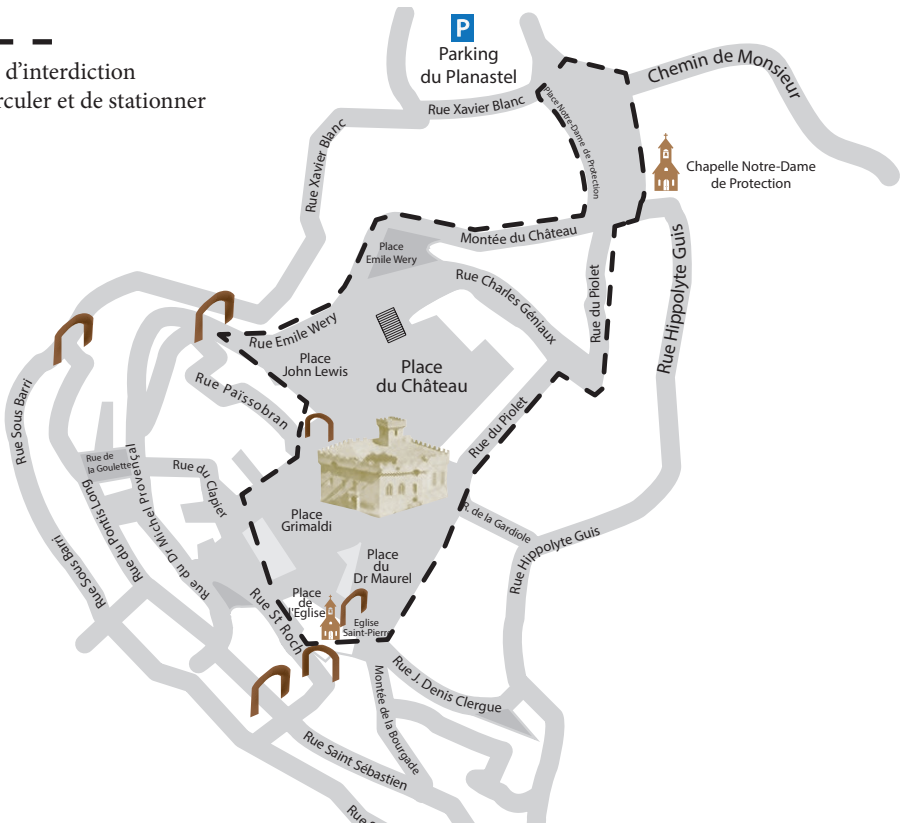

Ville de Cagnes-sur-Mer

FETE DE LA MUSIQUE

Vendredi 21 juin 2019 à 21h - Place du Château

AVIS AUX RIVERAINS

A l'occasion de la fête de la musique
et pour des raisons de sécurité,
l'accès au Haut-de-Cagnes se fera uniquement
par navettes ou à pied à partir de 19h

(informations importantes au verso)

Zone d'interdiction
de circuler et de stationner